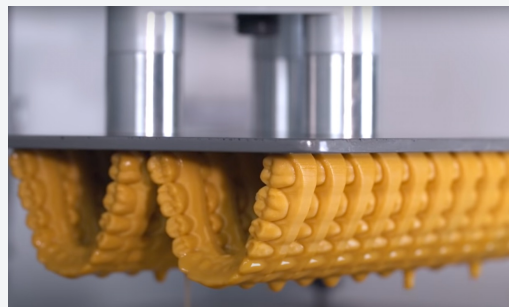

PHILDUCT

Bringing you Closer to Liveliness
by Improving Oral Health.

歯科技工DXを推進し、
未来のオーラルヘルスを加速する。

3D printer

Clinic Operation

Product

テクノロジーを融合させた、
歯科の新たな提供プロセス構築への挑戦。

口腔の健康を全ての人々へ。

SERVICE

DPEARL は、新しい歯科矯正サービスです。

3D テクノロジー・遠隔診療を用い、
人々の生活に寄り添った独自の提供プロセスを築きながら、
良質な歯科医療をより身近なものにします。

■ お問い合わせ先 info@philduct.com

『歯科業界のブラックボックス』執筆。

東京都・EYの
女性ベンチャー企業採択。

スタートアップ
ICCカタバルト 入賞。

ヘルスケアサミット登壇。