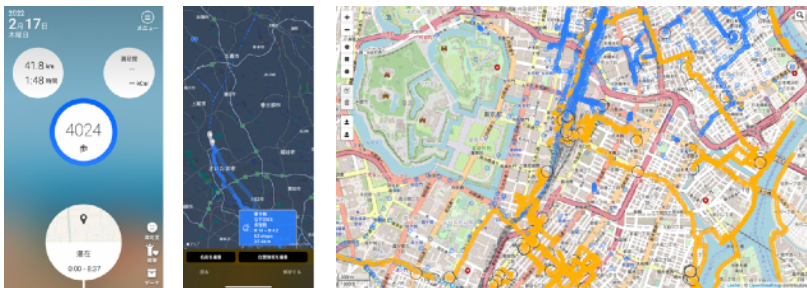

位置 x 時間 x 環境 x 体験
人と物の流れを見る

レイ・フロンティア株式会社

〒110-0016

東京都台東区台東2-26-8 KSビル3F

info@rei-frontier.jp

https://www.rei-frontier.jp

サービス

- ◆ 行動情報を収集してAIを活用するためのSDKとアプリの開発
- ◆ 収集した行動情報向け分析基盤の開発
- ◆ アプリ「SilentLog」と分析基盤「SilentLog Analytics」の開発
- ◆ 分析データ提供

SDK

バッテリー消費量 3~5% / 日
位置情報取得間隔 3~5秒 / 回
AIを活用した機能

SilentLog

毎日の振り返りを楽しくする
ライフログアプリ
シンプルなUI / UX
3~4万人の幅広い年代のユーザー

分析基盤

行動データの収集
管理・分析・可視化が
一挙にできるプラットフォーム

導入実績

宇都宮市
うつのみや健康ポイント
ヘルスケア